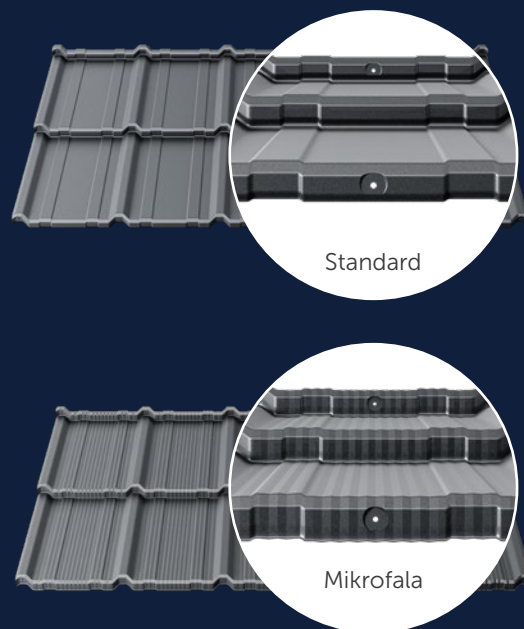

Parametry techniczne:

Szerokość całkowita arkusza SSAB:	1220 mm
Szerokość całkowita arkusza ArcelorMittal:	1216 mm
Szerokość efektywna arkusza:	1182 mm
Szerokość między szczytami fał:	237 mm
Długość całkowita arkusza:	725 mm
Długość efektywna arkusza:	700 mm
Długość modułu:	350 mm
Wysokość całkowita:	35 mm
Wysokość przetłoczenia:	25 mm
Wysokość fali:	10 mm
Powierzchnia krycia arkusza:	0,827 m²
Grubość blachy:	0,5 mm
Powłoka cynku:	min. 275 g/m²
Waga arkusza:	3,6 kg
Wymiary palety:	1235 x 800 x 850 mm
Ilość arkuszy na paletcie:	352 szt.
Ilość warstw arkuszy na paletcie:	11 szt.
Ilość m² efektywnych na paletcie:	291,104 m²

Dostępna w powłokach:

D-Matt, X-Matt GreenCoat Crown BT,
IDEAL-SATIN GreenCoat Pural BT,
IDEAL-MATT GreenCoat Pural BT matt