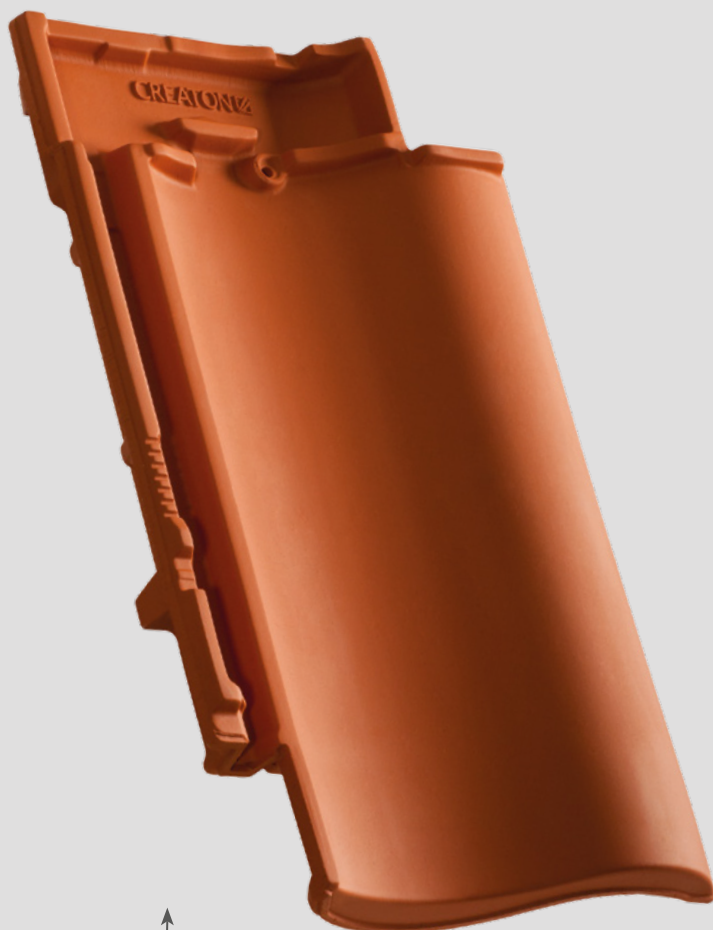

MELODIE®

DACHÓWKA CERAMICZNA

Kąt nachylenia
połaci już od 10°

MELODIE®

ZALETY

- 
Format dachówki ok. 255 x 440 mm umożliwia zastosowanie jej na dachach o różnej bryle architektonicznej
- 
Szeroki zakres tolerancji przesuwu na zamkach górnych wynoszący aż 33 mm umożliwia szczelny i precyzyjny montaż
- 
Specjalnie zaprojektowana spodnia strona dachówki zwiększa jej wytrzymałość - pomaga w odprowadzaniu wody kondensacyjnej, która może tworzyć się pod powierzchnią dachu
- 
Zaawansowana konstrukcja zamków pozwala skutecznie odprowadzać wodę z połaci o nachyleniu już od 10° (przy zastosowaniu dodatkowego zabezpieczenia)