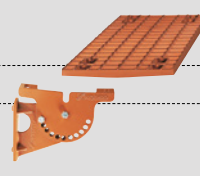

Dachówka kalenicowa
wentylacyjna boczna

Dachówka pulpitowa

Dachówka pulpitowa boczna,
wymiary niestandardowe

Dachówka wentylacyjna 32 cm²

Ceramiczny kominiek
odpowietrzający instalację
sanitarną „SIGNUM” Ø 100

Ceramiczny kominiek
odpowietrzający instalację
sanitarną „SIGNUM” Ø 125

Ceramiczna dachówka
przelotowa do kominów
gazowych

Ceramiczna dachówka przelotowa
antenowa Ø 60 z gumową
nasadką

Ceramiczna dachówka
przelotowa do systemu baterii
solarnych

Aluminiowa dachówka
podstawowa

Drabinka śnieżowa
Aluminiowy wspornik
drabinki śnieżowej

Ława kominarska aluminiowa długa 80/25
Ława kominarska aluminiowa krótka 46/25

Stopień kominarski
aluminiowy

Gąsior PMoN
(2,5 szt./mb)