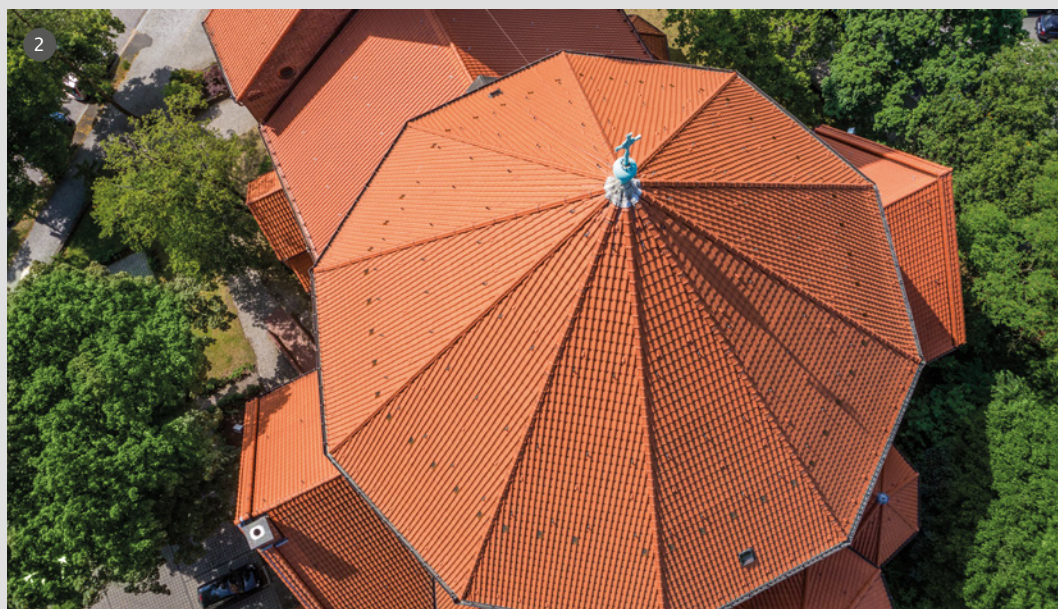

- 1 czerwień naturalna
- 2 czerwień naturalna
- 3 czerwień naturalna