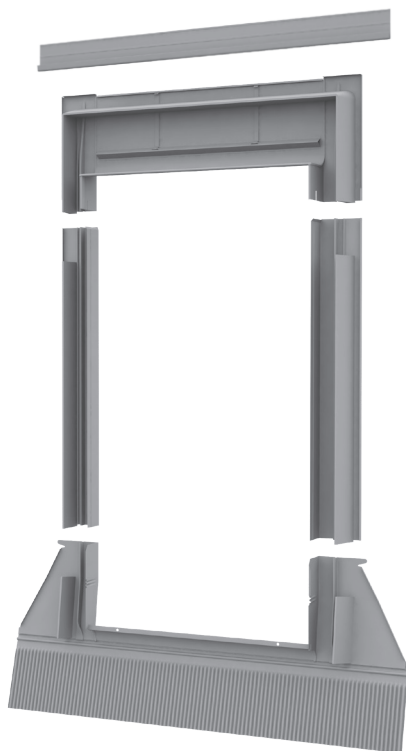

KOŁNIERZ UNIWERSALNY

KUF

16-120 mm

ZASTOSOWANIE

- na dachach o nachyleniu od 15 do 90 stopni
- wysokość profilu pokrycia dachowego: 16-120 mm

CECHY

- pełna wodoszczelność
- łatwa instalacja
- odporność na działanie czynników atmosferycznych oraz promieniowanie UV
- bezołowiowy
- uszczelka piankowa
- wydłużony fartuch zapewniający doskonałą szczelność z pokryciem dachowym o wysokim profilu

MATERIAŁ

- aluminium
- malowany proszkowo na szary kolor RAL7043

DOSTĘPNE ROZMIARY [CM]

C2A	C4A	C6A	F4A	F6A	M4A	M6A	M8A	M10A	P6A	P8A	S6A	S8A	U4A	U8A
55x78	55x98	55x118	66x98	66x118	78x98	78x118	78x140	78x160	94x118	94x140	114x118	114x140	134x98	134x140